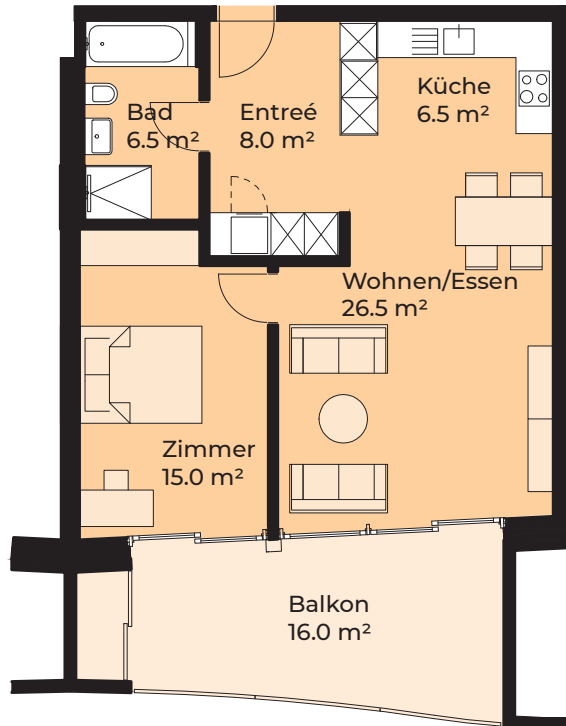

HARMONY

Mehr als Wohnen

IM BENZE 49 | HAUS 5
1. STOCK

2.5 ZIMMER | TYP 3 G.
WOHNUNG 08541.05.0069

Wohnfläche 62.5 m²
Balkonfläche 16.0 m²
Balkonabstellraum 1.5 m²

Alle Angaben, Pläne, Zeichnungen usw. sind unverbindlich. Bei sämtlichen Flächenangaben handelt es sich um Circumasse.

1 m | 1 | 2 | 3 | 4 | 5