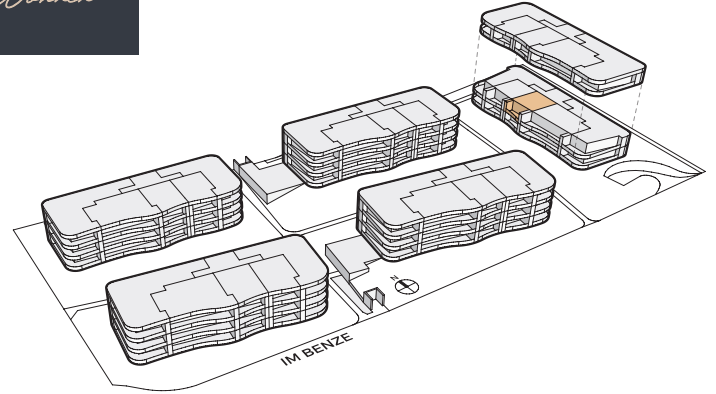

HARMONY

Mehr als Wohnen

IM BENZE 49 | HAUS 5
1. STOCK

2.5 ZIMMER | TYP 3 G.
WOHNUNG 08541.05.0069

Wohnfläche 62.5 m²
Balkonfläche 16.0 m²
Balkonabstellraum 1.5 m²

Alle Angaben, Pläne, Zeichnungen usw. sind unverbindlich. Bei sämtlichen Flächenangaben handelt es sich um Circumasse.